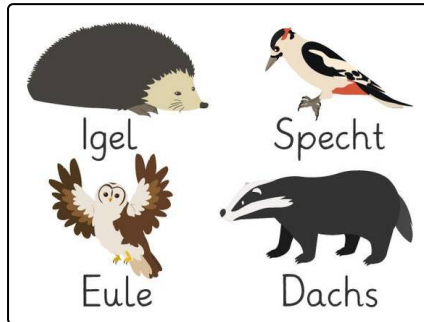

### Wie heißen diese Tiere, die im Wald leben?

#### 1. Tipp

Der **Specht** ist ein Vogel.

---

#### 2. Tipp

Der **Dachs** ist schwarz und weiß und lebt in der **Kraut- und Wurzelschicht**.

---

### Wie heißen diese Tiere, die im Wald leben?

Lösungsschlüssel: A—3 // B—1 // C—4 // D—2

Die **Eule** und der **Specht** sind Vogelarten.

Der **Dachs** ist schwarz und weiß und lebt in der **Erd- und Wurzelschicht**.