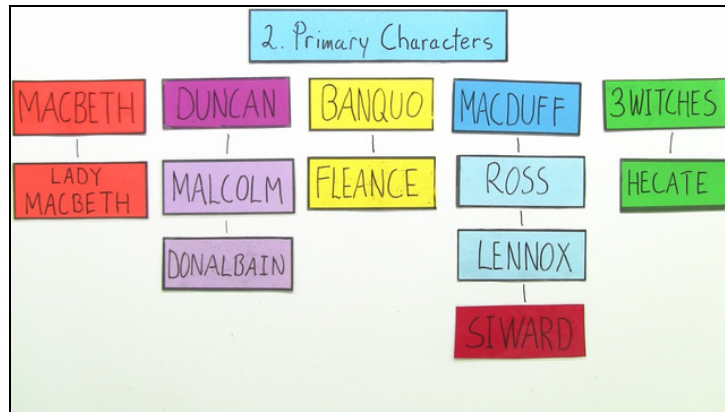

Arbeitsblätter zum Ausdrucken von [sofatutor.com](https://www.sofatutor.com)

"Macbeth" (Shakespeare)

- 1 **Bestimme die richtigen Aussagen**
- 2 Ergänze die Inhaltsangabe zu Shakespeares Macbeth.
- 3 Zeige auf, welche Informationen welche Figur beschreiben.
- 4 Erkläre, wie die Hauptfiguren des Stücks ums Leben kommen.
- 5 Prüfe, welche Prophezeiungen tatsächlich im Stück vorkommen.
- 6 Bilde die Übersetzung der Vokabeln.
- + mit vielen Tipps, Lösungsschlüsseln und Lösungswegen zu allen Aufgaben

 korrekt

- 1 The story is set in various locations in Scotland / Ireland / Canada.
-----₁ -----₂ -----₃
- 2 Scenes of the drama take place in a witch's den / on a beach in the Caribbean.
-----₄ -----₅
- 3 At the beginning of the play, Macbeth is a well-known lawbreaker / a loyal commander in King Duncan's army.
-----₆
-----₇
- 4 His wife, Lady Macbeth, makes him murder King Duncan / does not care about ruling the country.
-----₈
-----₉
- 5 Macduff, who in the end murders Macbeth, was born by a Caesarian section / naturally.
-----₁₀
-----₁₁

Unsere Tipps für die Aufgaben

1
von 6

Bestimme die richtigen Aussagen

1. Tipp

A witch's den ist eine „Hexenhöhle“.

2. Tipp

Caesarian section bedeutet „Kaiserschnitt“.

3. Tipp

Die Handlung des Stücks wird stark von den Vorhersagen der drei **Hexen** beeinflusst. Sie prophezeien, dass Macbeth durch einen Mann zu Tode kommt, der nicht auf natürlichem Wege zur Welt kam.

Zwar war Macbeth in seinem Land eine lange Zeit als ehrenwerter Soldat bekannt, doch letztlich stürzt er über seinen eigenen **Ehrgeiz** und den seiner Frau.