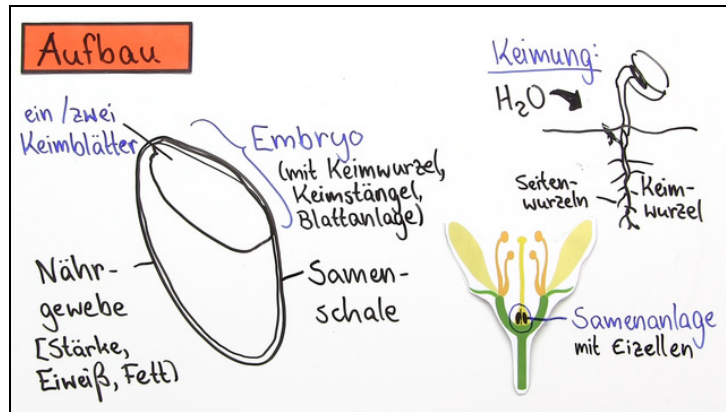

Arbeitsblätter zum Ausdrucken von [sofatutor.com](https://www.sofatutor.com)

Samen von Pflanzen

- 1 **Gib an, wie lange der Samen einer Kartoffelpflanze haltbar ist.**
- 2 Beschrifte den Samen.
- 3 Benenne Merkmale *einkeimblättriger* und *zweikeimblättriger* Pflanzen.
- 4 Erkläre, was Samen sind und welche Eigenschaften sie haben.
- 5 Untersuche den Vorgang der Keimung.
- 6 Arbeite heraus, wie sich Pflanzen durch Samen verbreiten.
- + mit vielen Tipps, Lösungsschlüsseln und Lösungswegen zu allen Aufgaben

Das komplette Paket, inkl. aller Aufgaben, Tipps, Lösungen und Lösungswege gibt es für alle Abonnenten von [sofatutor.com](https://www.sofatutor.com)

Gib an, wie lange der Samen einer Kartoffelpflanze haltbar ist.

1. Tipp

Samen einer Kartoffelpflanze überdauern etwa zwei Menschenleben!

Lösungen und Lösungswege für die Aufgaben

1
von 6

Gib an, wie lange der Samen einer Kartoffelpflanze haltbar ist.

Lösungsschlüssel: C

Der Samen einer Kartoffelpflanze kann bis zu **200 Jahre** überdauern. Daran erkennst du, dass der Embryo im Samen gut vor äußeren Einwirkungen wie Kälte oder Trockenheit geschützt ist.