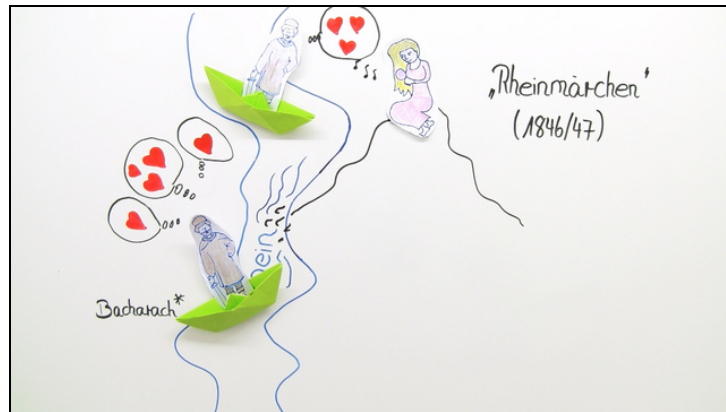

Arbeitsblätter zum Ausdrucken von [sofatutor.com](https://www.sofatutor.com)

Die Jungfrau auf der Loreley – die Natursage

- 1 Fasse die wichtigsten Informationen über die Natursage zusammen.
- 2 Gib wieder, was Clemens Brentano zu dieser Sage inspiriert hat.
- 3 Ergänze den Text zur Loreley-Sage.
- 4 Ermittle die Reihenfolge der Textausschnitte aus Clemens Brentanos *Loreley*.
- 5 Leite aus der Loreley-Dichtung typische romantische Motive ab.
- 6 Setze das Gedicht *Lore-Ley* von Heinrich Heine zu dem von Clemens Brentano in Beziehung.
- + mit vielen Tipps, Lösungsschlüsseln und Lösungswegen zu allen Aufgaben

Schreibe die passenden Worte in die Lücken.

- Naturgeister schriftlich Region fiktive mündlich Felsen Loreley
reale wahr

Eine Sage ist eine¹ oder² überlieferte Kurzerzählung. Da Sagen häufig auf³ Personen und Orte verweisen, werden sie oft für⁴ gehalten. Die **Natursage** verweist meist auf eine bestimmte⁵. Bei der Natursage der⁶ wird beispielsweise auf den gleichnamigen⁷ am Rheintal verwiesen.⁸ und andere mystische Figuren sind ebenso häufig Teil von Natursagen.

2. Tipp

Die wohl bekannteste Natursage ist die der **Loreley**.

Lösungen und Lösungswege für die Aufgaben

1
von 6

Fasse die wichtigsten Informationen über die Natursage zusammen.

Lösungsschlüssel: [1+2]¹: mündlich **oder** schriftlich // 3: reale // 4: wahr // 5: Region // 6: Loreley // 7: Felsen // 8: Naturgeister

Es gibt unterschiedliche Formen der **Sage**, z.B.:

- Heldensagen
- Göttersagen
- Volkssagen

Die **Natursage** gehört zur Kategorie der **Volkssage** und zeichnet sich besonders dadurch aus, dass die Handlung im alltäglichen Leben der Menschen spielt. Mystische Wesen greifen in das Leben dieser Menschen ein, so auch in der **Loreley-Sage**.