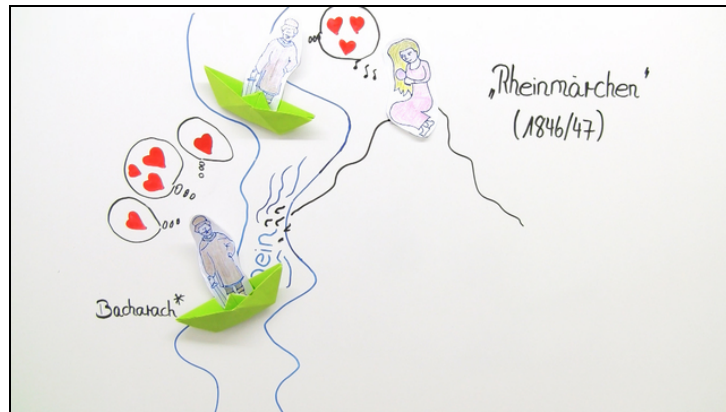

Arbeitsblätter zum Ausdrucken von [sofaturator.com](https://www.sofaturator.com)

Die Jungfrau auf der Loreley – die Natursage

- 1 Fasse die wichtigsten Informationen über die Natursage zusammen.
- 2 Gib wieder, was Clemens Brentano zu dieser Sage inspiriert hat.
- 3 Ergänze den Text zur Loreley-Sage.
- 4 Ermittle die Reihenfolge der Textausschnitte aus Clemens Brentanos *Loreley*.
- 5 Leite aus der Loreley-Dichtung typische romantische Motive ab.
- 6 Setze das Gedicht *Lore-Ley* von Heinrich Heine zu dem von Clemens Brentano in Beziehung.
- + mit vielen Tipps, Lösungsschlüsseln und Lösungswegen zu allen Aufgaben

Schreibe die passenden Worte in die Lücken.

- Naturgeister schriftlich Region fiktive mündlich Felsen Loreley
reale wahr

Eine Sage ist eine¹ oder² überlieferte Kurzerzählung. Da Sagen häufig auf³ Personen und Orte verweisen, werden sie oft für⁴ gehalten. Die **Natursage** verweist meist auf eine bestimmte⁵. Bei der Natursage der⁶ wird beispielsweise auf den gleichnamigen⁷ am Rheintal verwiesen.⁸ und andere mystische Figuren sind ebenso häufig Teil von Natursagen.

2. Tipp

Die wohl bekannteste Natursage ist die der **Loreley**.

Lösungen und Lösungswege für die Aufgaben

1
von 6

Fasse die wichtigsten Informationen über die Natursage zusammen.

Lösungsschlüssel: [1+2]¹: mündlich **oder** schriftlich // 3: reale // 4: wahr // 5: Region // 6: Loreley // 7: Felsen // 8: Naturgeister

Es gibt unterschiedliche Formen der **Sage**, z.B.:

- Heldensagen
- Göttersagen
- Volkssagen

Die **Natursage** gehört zur Kategorie der **Volkssage** und zeichnet sich besonders dadurch aus, dass die Handlung im alltäglichen Leben der Menschen spielt. Mystische Wesen greifen in das Leben dieser Menschen ein, so auch in der **Loreley-Sage**.