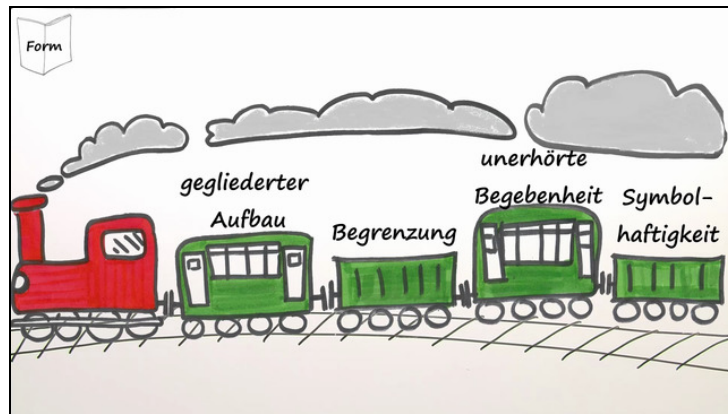

Arbeitsblätter zum Ausdrucken von [sofatutor.com](https://www.sofatutor.com)

„Bahnwärter Thiel“ – Inhalt und Form (Hauptmann)

- 1 Wann wurde die Novelle **Bahnwärter Thiel** veröffentlicht?
- 2 Wer ist **Bahnwärter Thiel**?
- 3 Welche Aussagen zum Inhalt der Novelle passen zusammen?
- 4 Welche Eigenschaften haben die Hauptfiguren in der Novelle?
- 5 Was sind typische Merkmale einer Novelle in **Bahnwärter Thiel**?
- 6 Was macht **Bahnwärter Thiel** zu einem typischen Werk des Naturalismus?
- + mit vielen Tipps, Lösungsschlüsseln und Lösungswegen zu allen Aufgaben

Das komplette Paket, inkl. aller Aufgaben, Tipps, Lösungen und Lösungswege gibt es für alle Abonnenten von [sofatutor.com](https://www.sofatutor.com)

Wann wurde die Novelle Bahnwärter Thiel veröffentlicht?

Wähle die korrekte Antwort aus.

 A **B** **C** **D**

Unsere Tipps für die Aufgaben

1
von 6

Wann wurde die Novelle **Bahnwärter Thiel** veröffentlicht?

1. Tipp

Die Novelle wurde im 19. Jahrhundert veröffentlicht.